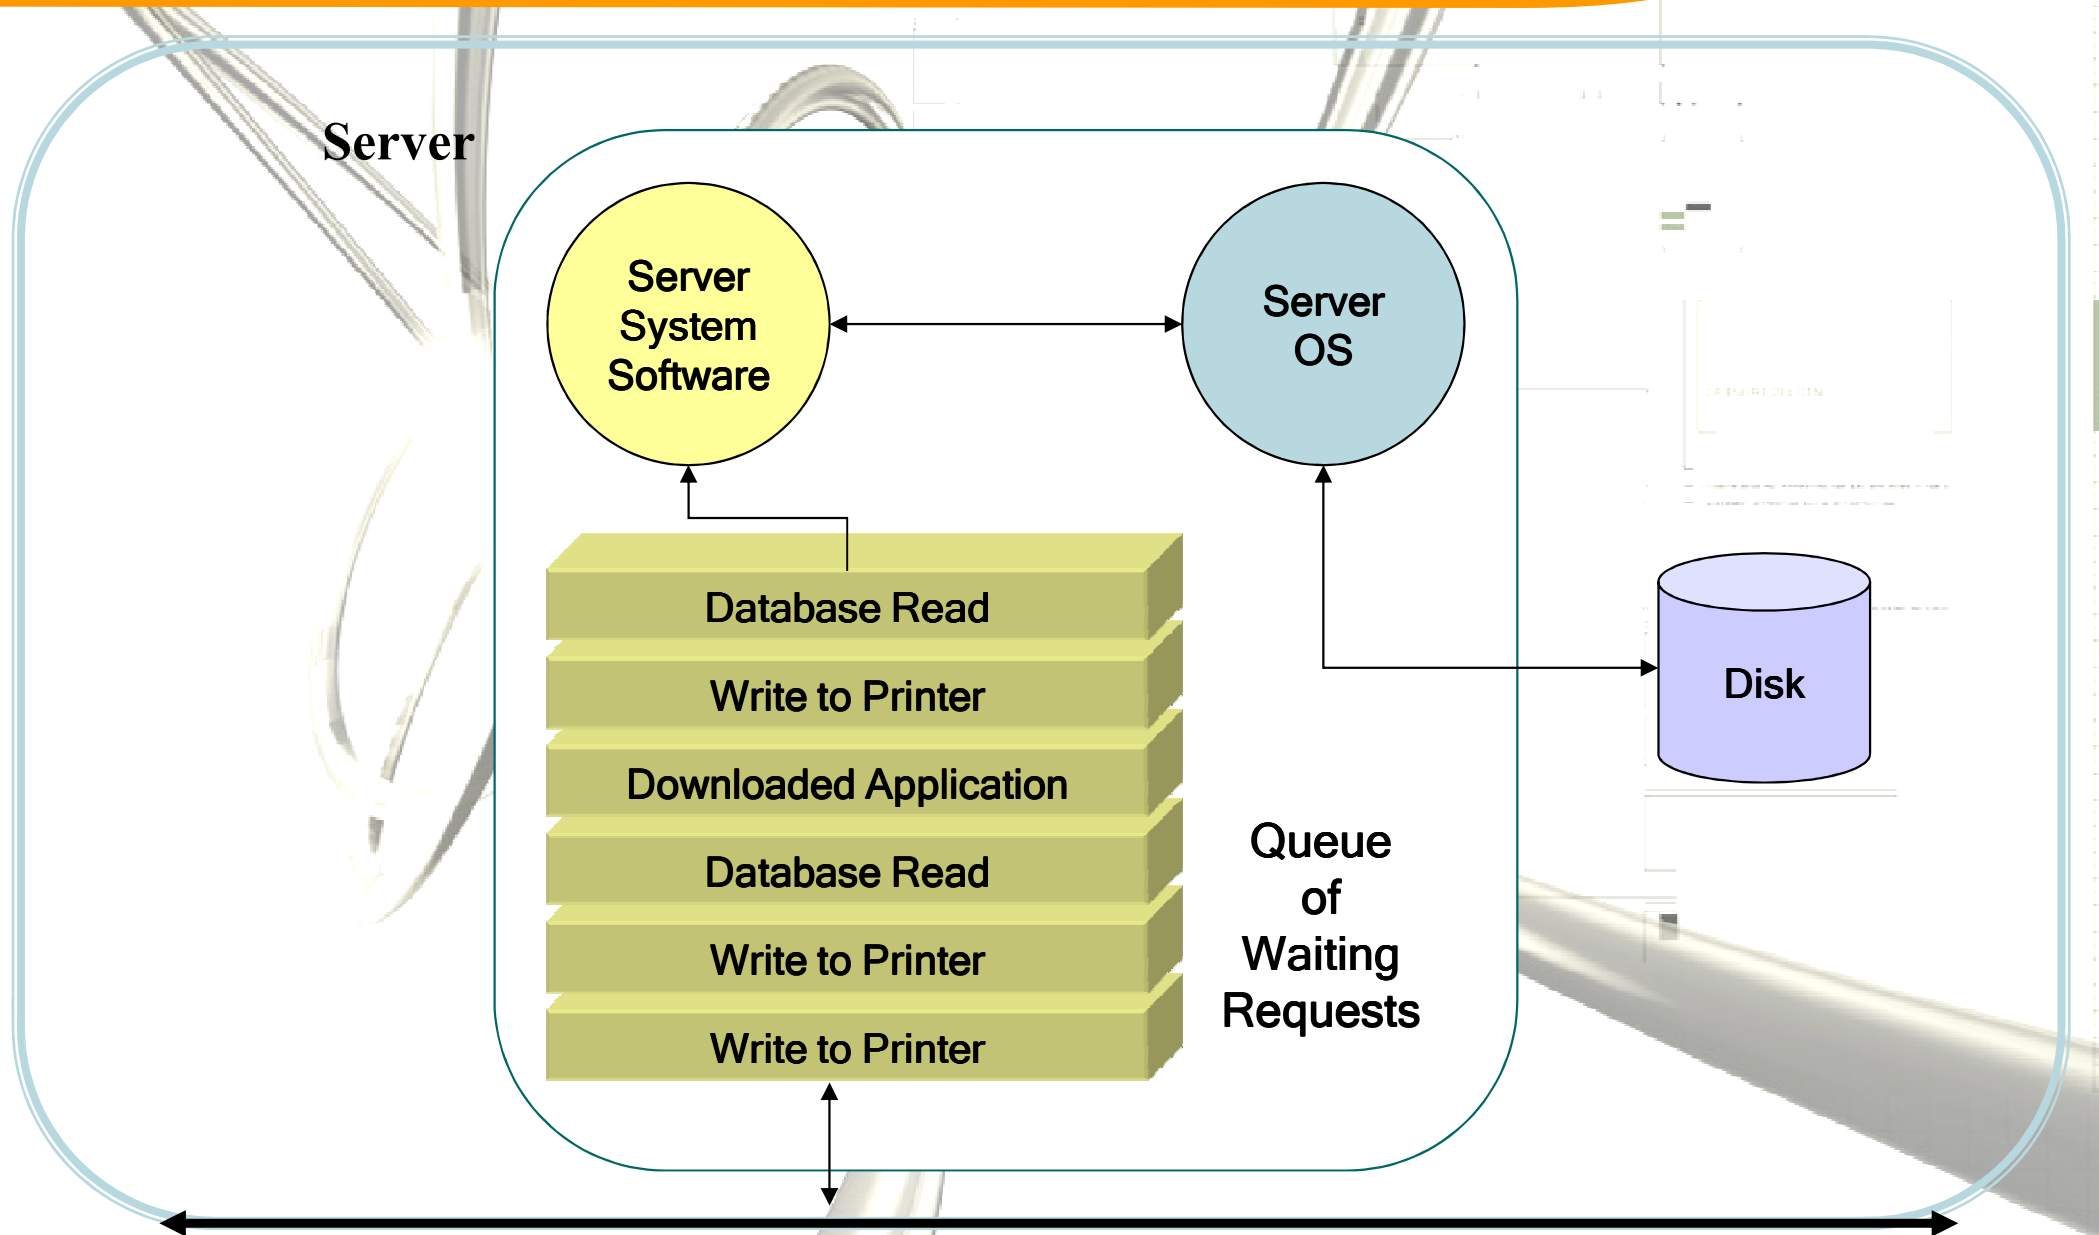

หน้าที่ของ Lan System Software

:: COMPUTER NETWORK

- การ Interface เข้ากับ medium ควบคุม input / output
- คั่นการทำงานระหว่าง Application กับ Hardware (Hardware Transparent)

Server Request Queue

:: COMPUTER NETWORK