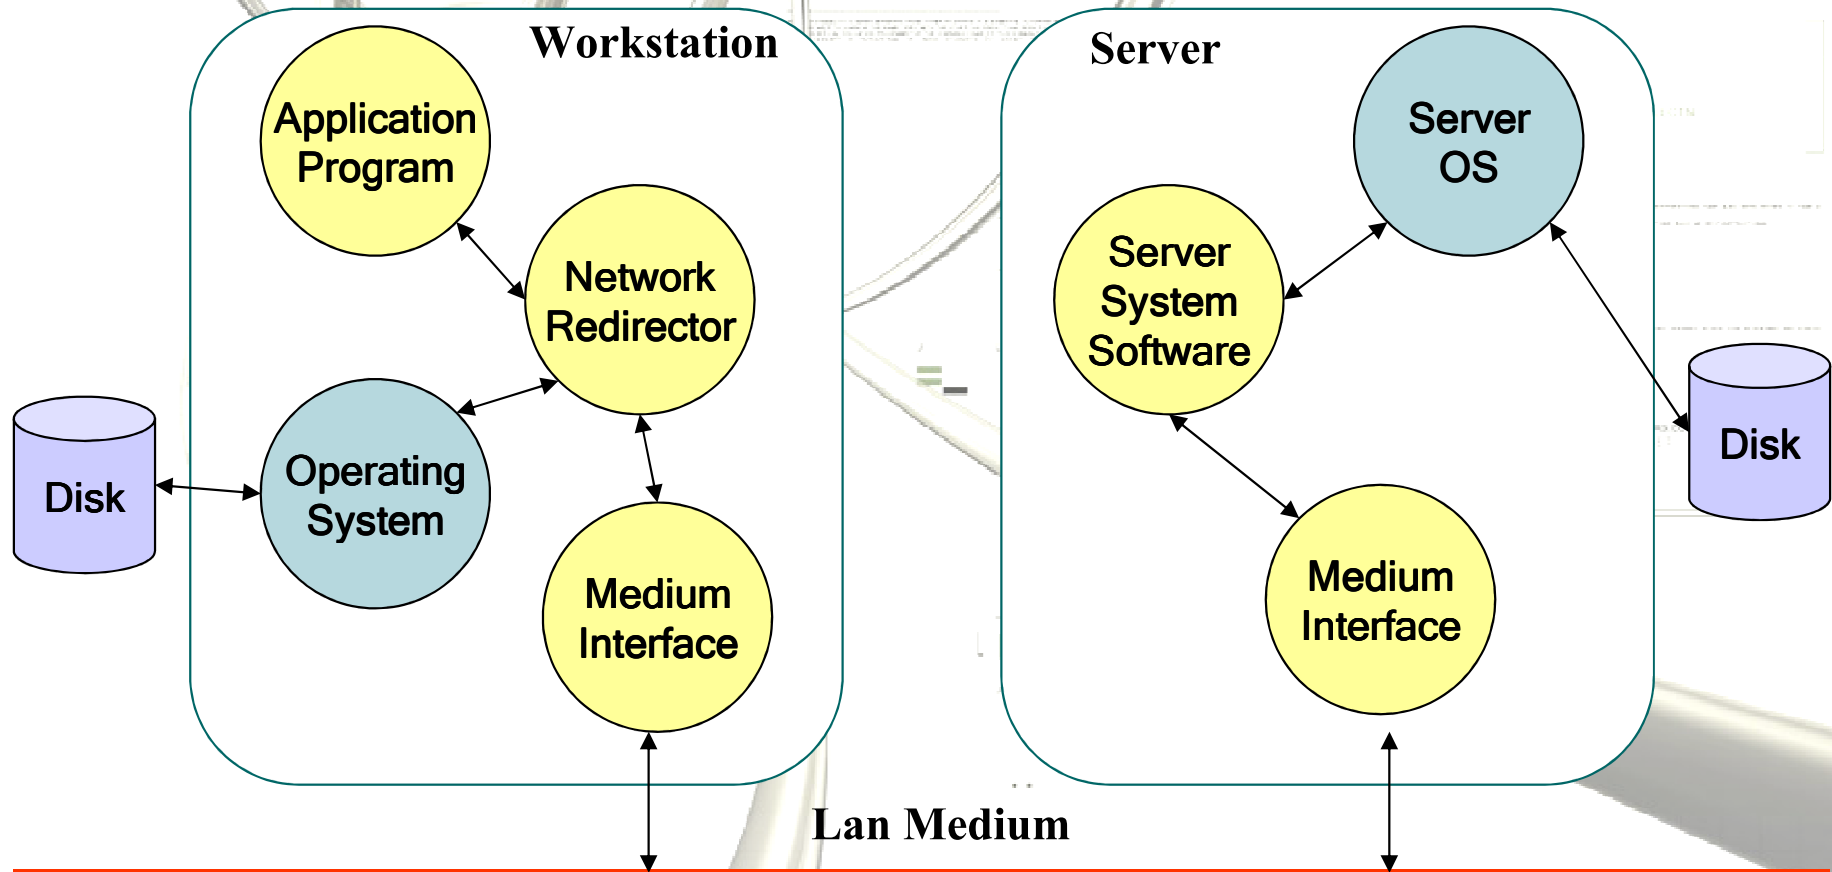

- งานหลักคือ จัดการทรัพยากรของระบบ ให้ทำงานประสานกันอย่างลงตัว
 - การจัดการหน่วยความจำ(memory management)
 - การจัดการไฟล์(file management)
 - การสื่อความหมายการทำงานกับผู้ใช้(user interface)
 - การจัดการทรัพยากร(resource allocation)
 - การบันทึกสถิติการทำงาน(accounting)
 - การให้ความคุ้มครอง(security)

ประเภทของ Software

:: COMPUTER NETWORK

- **Database Management System**

- ระบบจัดการฐานข้อมูล DBMS ช่วยจัดการฐานข้อมูล ควบคุมการเข้าถึง เรียกค้น (Query) Update, Insert, Delete การรักษาให้ถูกต้อง และคงอยู่ตลอดไป

- **Utility Software**

- จัดการหรืออำนวยความสะดวกแก่ผู้ใช้ ให้ทำงานสะดวกขึ้น

- **Development Software**

- ใช้ช่วยสร้าง Software ใหม่ ๆ เช่น Compilers , interpreters

- **Network Management Software**

- ใช้แก้ปัญหาต่างๆ เกี่ยวกับระบบ Network
- การตรวจจับการทำงานของ Network

หน้าที่ของ Lan System Software

:: COMPUTER NETWORK

- การ Interface เข้ากับ medium ควบคุม input / output
- คั่นการทำงานระหว่าง Application กับ Hardware (Hardware Transparent)

Server Request Queue

:: COMPUTER NETWORK